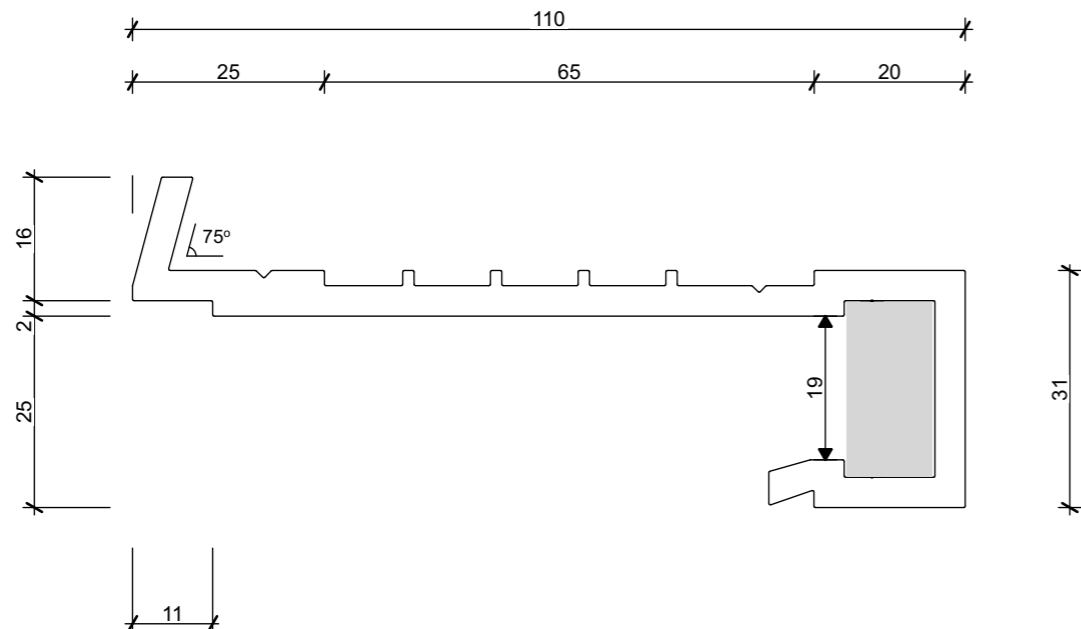

# CAVIBAT RV RIDGE VENTILATOR

1

1:1

2

1:5